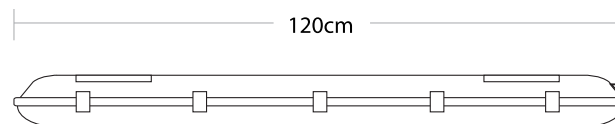

Código	Montaje	Medida	Bulto
RLTR120X2	Techo	120 x 2	8
RLTR06X2	Techo	120 x 2	10

Encendido automático

Seguro al tacto

25000 hrs de vida útil

80% ahorro energético

no contiene mercurio

Brightness

2700K

4000K

6500K