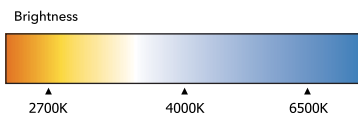

## LED A60

Código	Tipo	Base	Potencia	Tensión	Temp.	Flujo Luminoso	Medida	Bulto	PF	CRI	Vida Útil
RLA60D5W	A60	E27	5W	85-277V	6500K	420lm	60x108	50	0.5	80	25000 hrs
RLA60W5W	A60	E27	5W	85-277V	2700K	400lm	60x108	50	0.5	80	25000 hrs
RLA60D7W	A60	E27	7W	85-277V	6500K	600lm	60x108	50	0.5	80	25000 hrs
RLA60W7W	A60	E27	7W	85-277V	2700K	560lm	60x108	50	0.5	80	25000 hrs
RLA60D9W	A60	E27	9W	85-277V	6500K	780lm	60x112	50	0.5	80	25000 hrs
RLA60W9W	A60	E27	9W	85-277V	2700K	750lm	60x112	50	0.5	80	25000 hrs
RLA60D12W	A60	E27	12W	85-277V	6500K	1080lm	60x118	50	0.5	80	25000 hrs
RLA60W12W	A60	E27	12W	85-277V	2700K	1030lm	60x118	50	0.5	80	25000 hrs