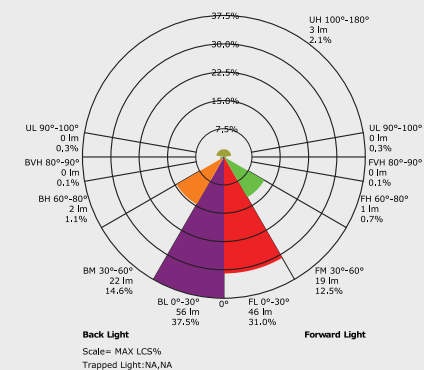

## LED A60

Código	Tipo	Base	Potencia	Tensión	Temp.	Flujo Luminoso	Medida	Bulto	PF	CRI	Vida Útil
RLA60D5W	A60	E27	5W	85-277V	6500K	420lm	60x108	50	0.5	80	25000 hrs
RLA60W5W	A60	E27	5W	85-277V	2700K	400lm	60x108	50	0.5	80	25000 hrs
RLA60D7W	A60	E27	7W	85-277V	6500K	600lm	60x108	50	0.5	80	25000 hrs
RLA60W7W	A60	E27	7W	85-277V	2700K	560lm	60x108	50	0.5	80	25000 hrs
RLA60D9W	A60	E27	9W	85-277V	6500K	780lm	60x112	50	0.5	80	25000 hrs
RLA60W9W	A60	E27	9W	85-277V	2700K	750lm	60x112	50	0.5	80	25000 hrs
RLA60D12W	A60	E27	12W	85-277V	6500K	1080lm	60x118	50	0.5	80	25000 hrs
RLA60W12W	A60	E27	12W	85-277V	2700K	1030lm	60x118	50	0.5	80	25000 hrs

## DIMENSIONES

## FOTOMETRÍA

Luminous Intensity Distribution Curve

LCS Graph

100  
YEAR  
ANNIVERSARY

EDITION