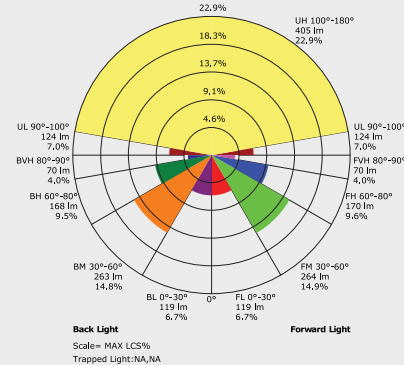

## LED A60

Código	Tipo	Base	Potencia	Tensión	Temp.	Flujo Luminoso	Medida	Bulto	PF	CRI	Vida Útil
RLA60D5W	A60	E27	5W	85-277V	6500K	420lm	60x108	50	0.5	80	25000 hrs
RLA60W5W	A60	E27	5W	85-277V	2700K	400lm	60x108	50	0.5	80	25000 hrs
RLA60D7W	A60	E27	7W	85-277V	6500K	600lm	60x108	50	0.5	80	25000 hrs
RLA60W7W	A60	E27	7W	85-277V	2700K	560lm	60x108	50	0.5	80	25000 hrs
RLA60D9W	A60	E27	9W	85-277V	6500K	780lm	60x112	50	0.5	80	25000 hrs
RLA60W9W	A60	E27	9W	85-277V	2700K	750lm	60x112	50	0.5	80	25000 hrs
RLA60D12W	A60	E27	12W	85-277V	6500K	1080lm	60x118	50	0.5	80	25000 hrs
RLA60W12W	A60	E27	12W	85-277V	2700K	1030lm	60x118	50	0.5	80	25000 hrs

## FOTOMETRÍA

Luminous Intensity Distribution Curve

LCS Graph

100  
YEAR  
ANNIVERSARY

EDITION

## DIMENSIONES

## FOTOMETRÍA

Luminous Intensity Distribution Curve  
Unit: cd

LCS Graph

100 YEAR ANNIVERSARY

EDITION