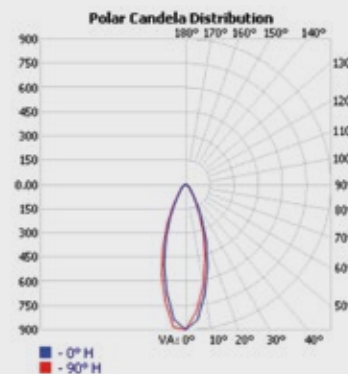

FOTOMETRÍA