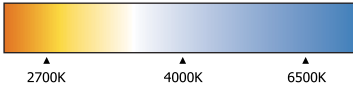

Encendido automático

Seguro al tacto

25000 hrs de vida útil

80% ahorro energético

no contiene mercurio

Brightness

2700K

4000K