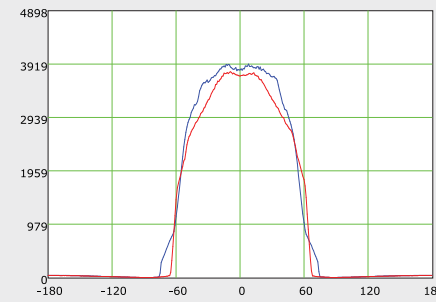

## FOTOMETRÍA

Luminous Intensity Distribution Curve

— C0-C180 — C90-C270

— C0-C180 — C90-C270

100  
YEAR  
ANNIVERSARY

EDITION

ILUMINACIÓN LED EXTERIOR

100  
YEAR  
ANNIVERSARY